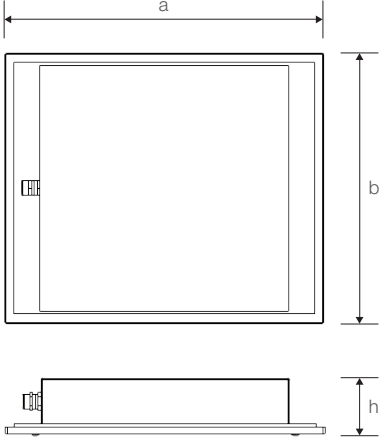

PERLA

15W Backlight Steril LED Aydınlatma Armatürü

Ürün Kodu

: VL467015

Standart Model

Ürün ölçüleri (mm)

	a	b	h
Standart	347	293	63

Ağırlık (kg)