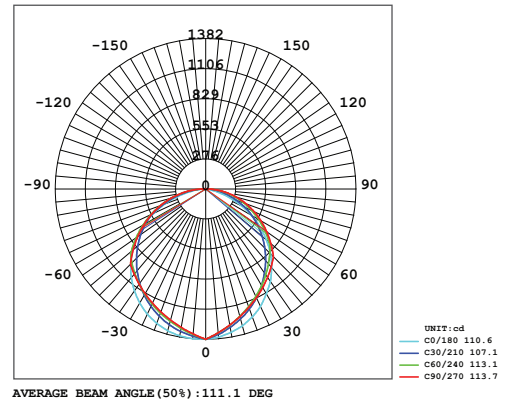

Işık Eğrisi

Renk Sıcaklık Tablosu

Opsiyonel Özellikler

Renk Sıcaklığı	: 3000K / 4000K / 6500K
DALI Uyumluluğu	: Var
Koridor Fonksiyonlu	: Var
Sensör	: Var
Tavan Tipi	: Alçıpan Yayı / Clip-in / Taşyünü